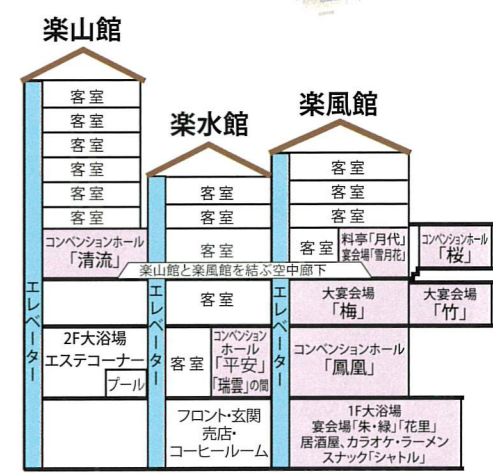

少人数から九〇〇名様までのご宴会・総会を、様々なスタイルでご案内いたします。ゆったりとした時間が流れる中で、お仲間とお酒を酌み交わし、温泉でのんびりとお過ごしください。

広さ 84㎡
IT対応
スクール形式
70席

楽山館 1F
会議室
薔薇
ご宴会 会議 WiFi

広さ 350㎡
2分割
120席+50席
150席

楽山館 4F
コンベンションホール
清流
ご宴会 会議 WiFi

広さ 272畳
最大
350
名様

3分割 450㎡
IT対応
スクール形式
400席

IT対応
シアター形式
500席

業務用
大型
エレベーター
(1トンまで)

楽風館 3F
コンベンションホール
竹
ご宴会 会議 WiFi

最席180畳
200
名様

仮テール形式
400
名様

3分割 470㎡
IT対応
スクール形式
500席

IT対応
シアター形式
600席

業務用
大型
エレベーター
(1トンまで)

楽風館 4F
コンベンションホール
桜
ご宴会 会議 WiFi

4分割 670㎡
IT対応
スクール形式
800席

IT対応
シアター形式
900席

楽風館 2F
コンベンションホール
鳳凰
ご宴会 会議 WiFi

楽風館 4F
料亭
月代
ご宴会

ゆっくりとした雰囲気の中で、心ゆくまでお食事をお楽しみいただけます。趣の異なる部屋が9室ございます。

【収容人数】最大20名様