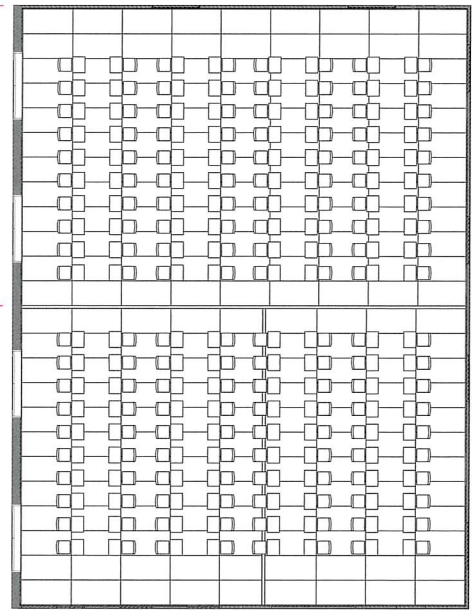

宴会場

当館2階にございます宴会場「富士桜」です。最大218畳となりますので、団体様のご宴会に最適です。季節の味わいをふんだんに盛り込んだ会席料理で今宵の宴を演出します。

富士桜・桃源郷(2階)

320㎡(216畳)／高さ3.0m／20名×8列 160名

洋テーブル席、和テーブル席もご用意可能です。

桃源郷
(3分割時)

富士桜1
(3分割時)

富士桜2
(3分割時)

会議室

当館1階にございます会議室「花みずき」は、ミーティングや2次会など多目的にご利用いただけます。ご利用の際は予めご予約願います。

花みずき(1階)

会議[口の字形式]

55㎡(6.8m×8.1m)／
高さ2.6m／30名

会議[スクール形式]

55㎡(6.8m×8.1m)／高さ2.6m／
9名×4列 36名(最大45名)