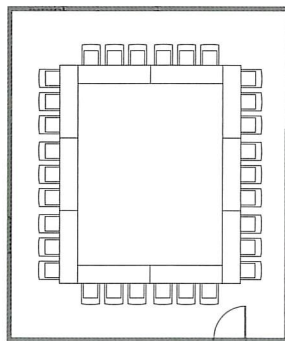

宴会場

当館2階にございます宴会場「富士桜」です。最大218畳となりますので、団体様のご宴会に最適です。季節の味わいをふんだんに盛り込んだ会席料理で今宵の宴を演出します。

富士桜・桃源郷(2階)

320㎡(216畳)／高さ3.0m／20名×8列 160名

洋テーブル席、和テーブル席もご用意可能です。

桃源郷
(3分割時)

富士桜1
(3分割時)

富士桜2
(3分割時)

会議室

当館1階にございます会議室「花みずき」は、ミーティングや2次会など多目的にご利用いただけます。ご利用の際は予めご予約願います。

花みずき(1階)

会議[口の字形式]

55㎡(6.8m×8.1m)／
高さ2.6m／30名

会議[スクール形式]

55㎡(6.8m×8.1m)／高さ2.6m／
9名×4列 36名(最大45名)